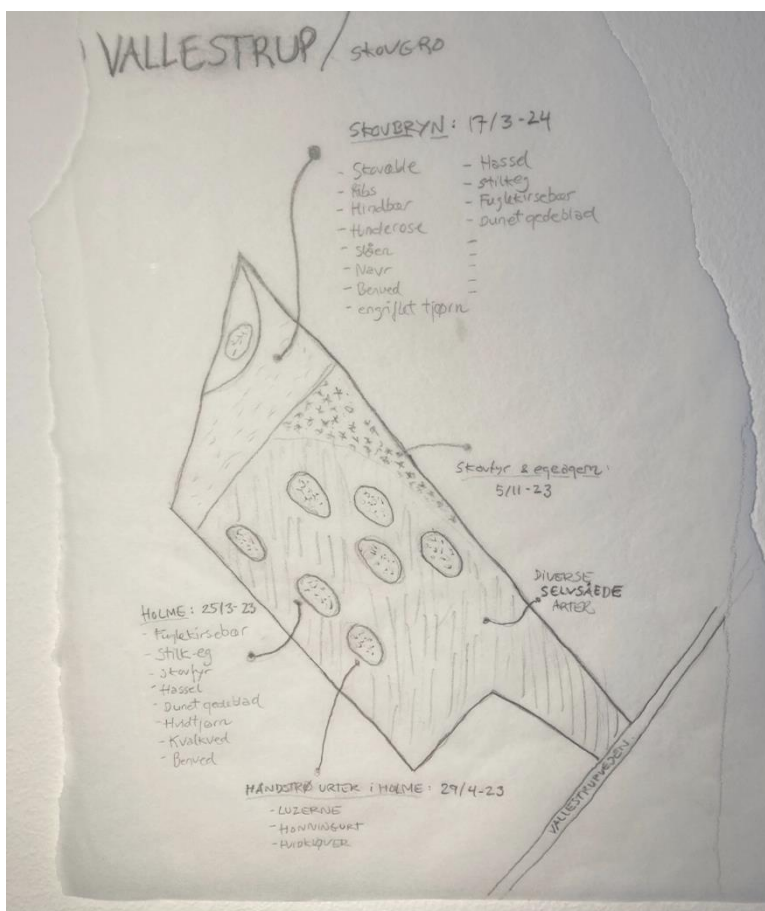

Skovgro.dk - info@skovgro.dk - Find Skovgro på Facebook og LinkedIn

Billeder fra Vallestrup: <https://www.instagram.com/skovgro/>