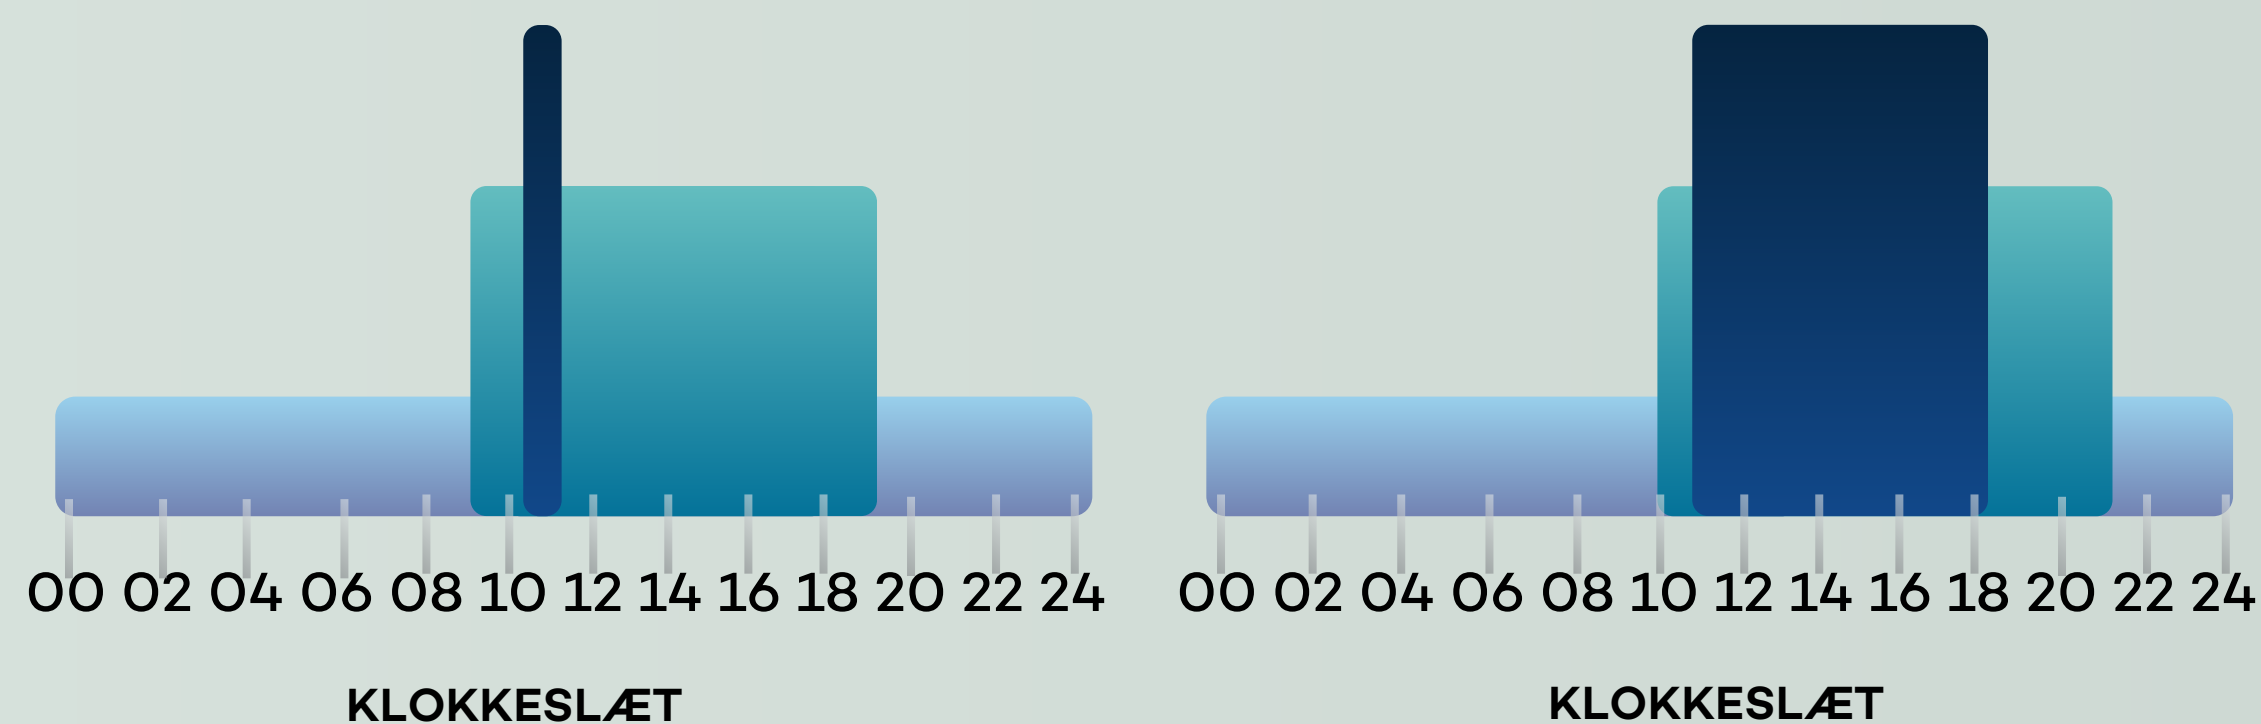

### ANTAL KØRETØJER PR. TIME

LAV TRAFIK 0 - 1.000

MIDDEL TRAFIK 1.000 - 2.000

HØJ TRAFIK 2.000 - 3.000