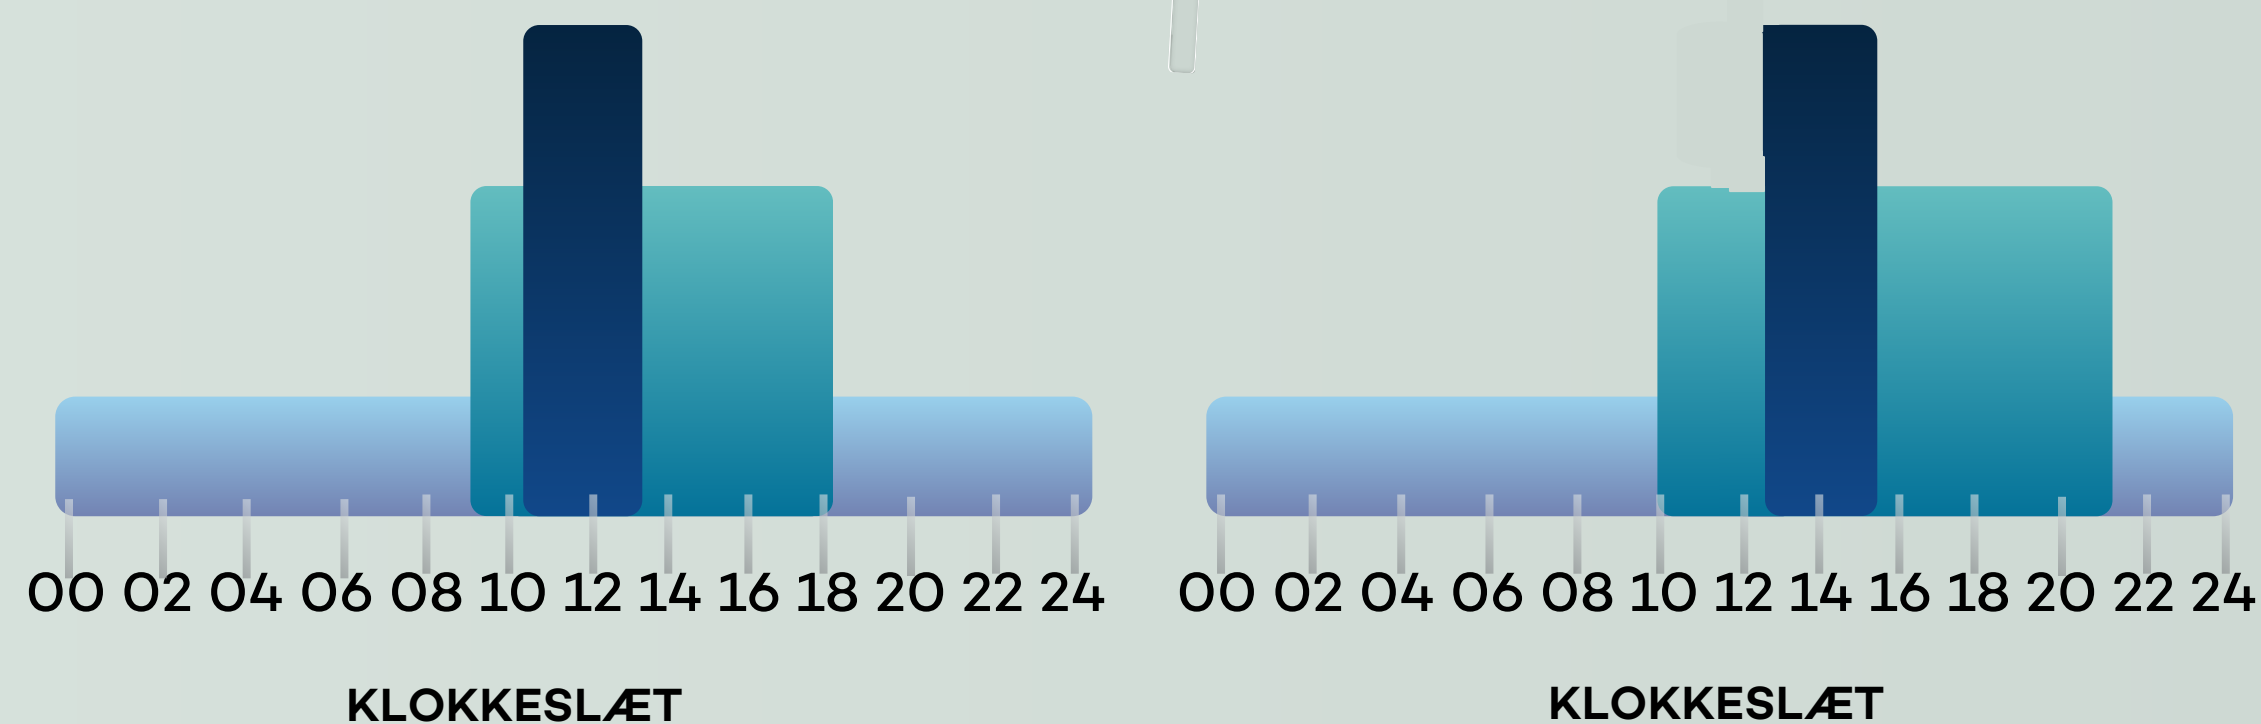

Søndag den 07. Juli 2024

FRA SJÆLLAND
MOD FYN/JYLLAND

FRA FYN/JYLLAND
MOD SJÆLLAND

ANTAL KØRETØJER PR. TIME

LAV TRAFIK 0 - 1.000

MIDDEL TRAFIK 1.000 - 2.000

HØJ TRAFIK 2.000 - 3.000