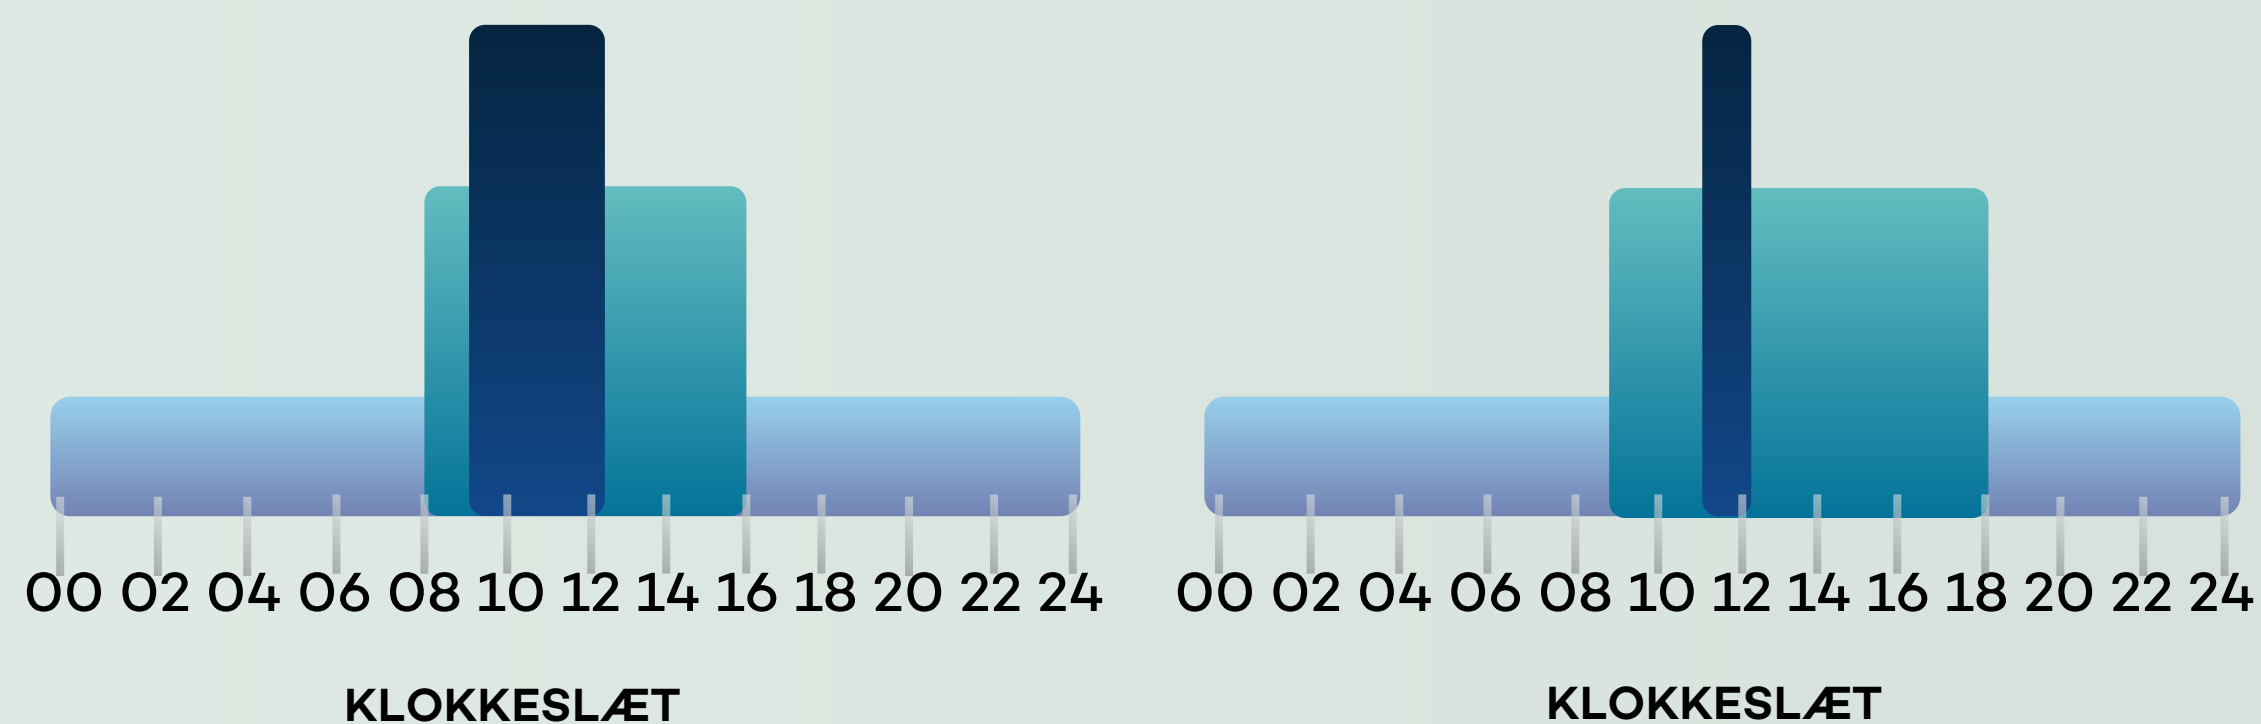

SOMMERTRAFIKPROGNOSE OVER STOREBÆLT

Lørdag den 29. Juni 2024

FRA SJÆLLAND
MOD FYN/JYLLAND

FRA FYN/JYLLAND
MOD SJÆLLAND

Søndag den 30. Juni 2024

FRA SJÆLLAND
MOD FYN/JYLLAND

FRA FYN/JYLLAND
MOD SJÆLLAND

ANTAL KØRETØJER PR. TIME

LAV TRAFIK 0 - 1.000

MIDDEL TRAFIK 1.000 - 2.000

HØJ TRAFIK 2.000 - 3.000